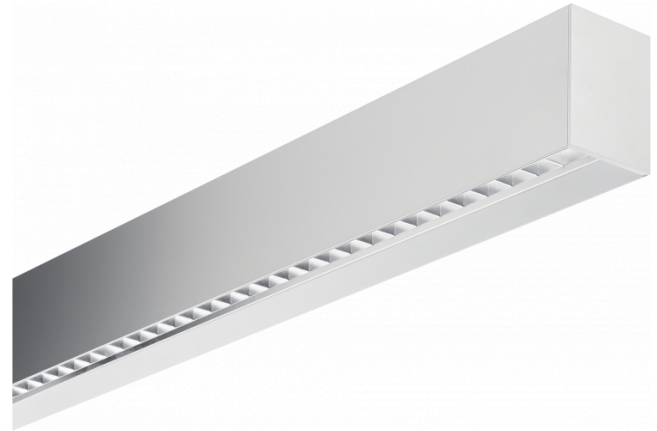

Hideline 65x90 Direct - TBL - LO 400mA - RAL
05.70224184-9999

Caractéristiques de l'armature

Montage	Plafond
Diffusion lumineuse	Direct
Couverture pour armatures	grille TBL
Degré de protection	IP 20
Matériel	Aluminium
Finition	Couleur RAL aux choix
Certifications	CE, ISO 9001

Caractéristiques électriques

Classe électrique	I
Alimentation	230V
Ballast	Alimentation par le courant DALI/TD

Caractéristiques des lampes

Type de lampe	LED 4000K
Wattage	4,5W
Flux lumineux brut	6560
Luminaire puissance	39,6W
Nombre	8
Durée de vie module LED	L80/B10 > 72000h
Tolérance de couleur	MacAdam 3
CRI	>80

Caractéristiques photométriques

UGR	<19
Code flux CIE	90 99 100 100 68

Dimensions

A	2250 mm
---	---------

Remarques

Applique - Direct - LO 400mA - Grille TBL - RAL

ENERGY

Verrijgbaar op aanvraag.