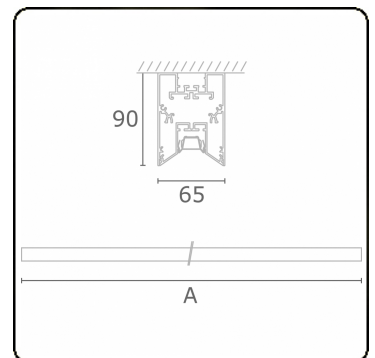

Caractéristiques photométriques

UGR	<19
Code flux CIE	90 99 100 100 68

Dimensions

A	2250 mm
---	---------

Remarques

Applique - Direct - LO 400mA - Grille TBL - RAL

ENERGY

Verrijgbaar op aanvraag.