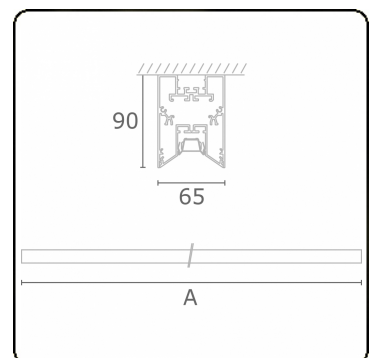

Photometric details

UGR	<19
CIE Fluxcode	90 99 100 100 68

Dimensions

A	2250 mm
---	---------

Remarks

Ceiling luminaire - Direct - LO 400mA - VDT louvre - RAL

ENERGY

Verkrijgbaar op aanvraag.