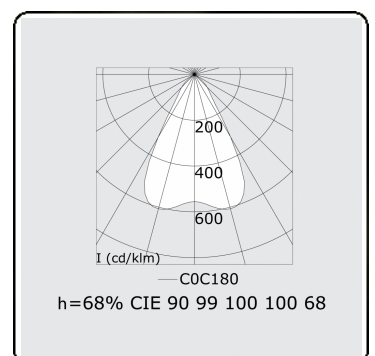

**Lichttechnische Daten**

UGR	<19
CIE Fluxcode	90 99 100 100 68

**Abmessungen**

A	2530 mm
---	---------

**Bemerkungen**

Deckenleuchte - Direkt - LO 400mA - BAP raster - RAL

**ENERGY**

Verkrijgbaar op aanvraag.