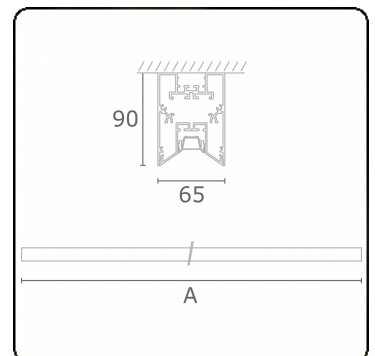

Lichttechnische gegevens

UGR	<19
CIE Fluxcode	90 99 100 100 68

Afmetingen

A	2810 mm
---	---------

Opmerkingen

Plafondarmatuur - Direct - LO 400mA - BAP raster - RAL

ENERGY

Verkrijgbaar op aanvraag.