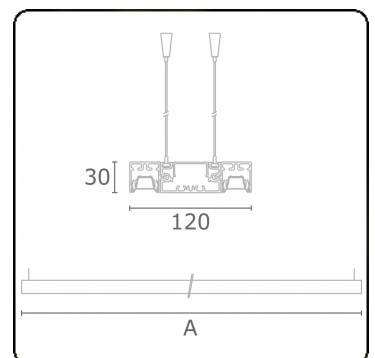

Lichttechnische gegevens

UGR	<19
CIE Fluxcode	90 99 100 100 68

Afmetingen

A	1130 mm
---	---------

Opmerkingen

Pendelarmatuur - Direct - LO 400mA - BAP raster - RAL

ENERGY

Verrijgbaar op aanvraag.