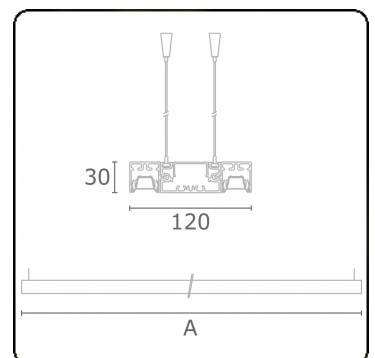

Lichttechnische gegevens

UGR	<19
CIE Fluxcode	90 99 100 100 68

Afmetingen

A	1410 mm
---	---------

Opmerkingen

Pendelarmatuur - Direct - LO 400mA - BAP raster - RAL

ENERGY

Verrijgbaar op aanvraag.