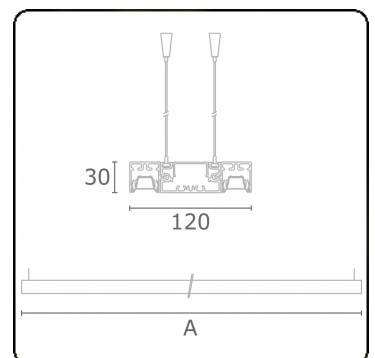

**Lichttechnische gegevens**

UGR	<19
CIE Fluxcode	90 99 100 100 68

**Afmetingen**

A	1970 mm
---	---------

**Opmerkingen**

Pendelarmatuur - Direct - LO 400mA - BAP raster - RAL

**ENERGY**

Verrijgbaar op aanvraag.