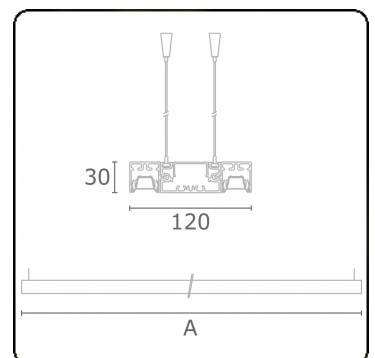

Lichttechnische gegevens

UGR	<19
CIE Fluxcode	90 99 100 100 68

Afmetingen

A	1970 mm
---	---------

Opmerkingen

Pendelarmatuur - Direct - LO 400mA - BAP raster - RAL

ENERGY

Verrijgbaar op aanvraag.