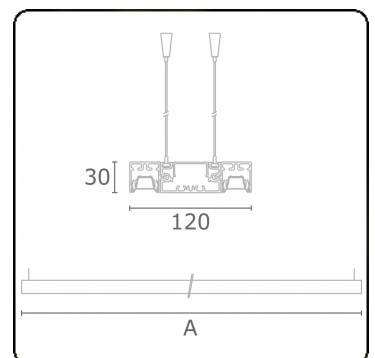

**Lichttechnische gegevens**

UGR	<19
CIE Fluxcode	90 99 100 100 68

**Afmetingen**

A	2250 mm
---	---------

**Opmerkingen**

Pendelarmatuur - Direct - LO 400mA - BAP raster - RAL

**ENERGY**

Verrijgbaar op aanvraag.