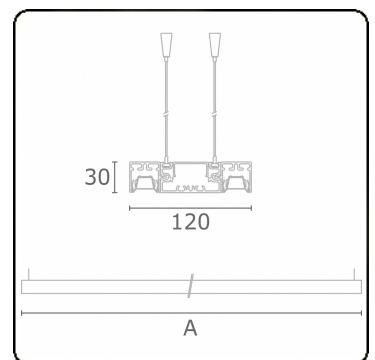

Lichttechnische gegevens

UGR	<19
CIE Fluxcode	90 99 100 100 68

Afmetingen

A	2810 mm
---	---------

Opmerkingen

Pendelarmatuur - Direct - LO 400mA - BAP raster - RAL

ENERGY

Verrijgbaar op aanvraag.