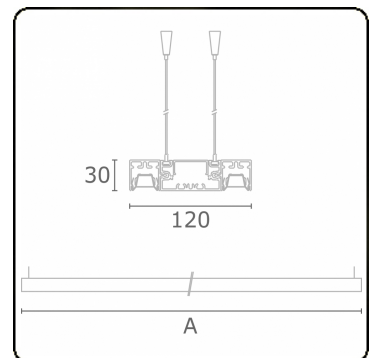

**Lichttechnische gegevens**

UGR	<19
CIE Fluxcode	90 99 100 100 68

**Afmetingen**

A	2810 mm
---	---------

**Opmerkingen**

Pendelarmatuur - Direct - LO 400mA - BAP raster - RAL

**ENERG**

Verrijgbaar op aanvraag.