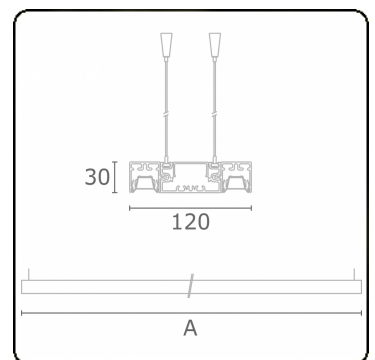

Lichttechnische gegevens

UGR	<19
CIE Fluxcode	90 99 100 100 68

Afmetingen

A	1130 mm
---	---------

Opmerkingen

Pendelarmatuur - Direct - LO 400mA - BAP raster - RAL

ENERGY

Verrijgbaar op aanvraag.