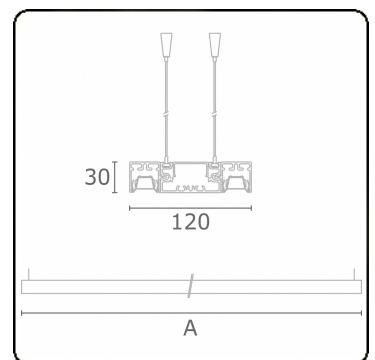

**Lichttechnische gegevens**

UGR	<19
CIE Fluxcode	90 99 100 100 68

**Afmetingen**

A	1410 mm
---	---------

**Opmerkingen**

Pendelarmatuur - Direct - LO 400mA - BAP raster - RAL

**ENERGY**

Verrijgbaar op aanvraag.