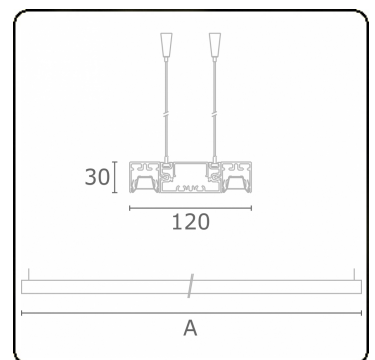

Lichttechnische gegevens

UGR	<19
CIE Fluxcode	90 99 100 100 68

Afmetingen

A	1690 mm
---	---------

Opmerkingen

Pendelarmatuur - Direct - LO 400mA - BAP raster - RAL

ENERGY

Verrijgbaar op aanvraag.