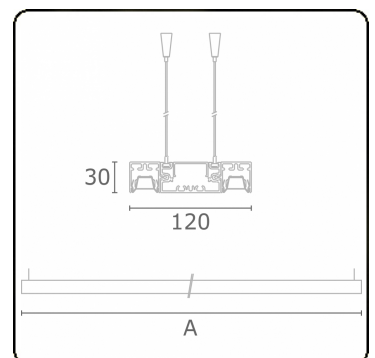

**Lichttechnische gegevens**

UGR	<19
CIE Fluxcode	90 99 100 100 68

**Afmetingen**

A	1130 mm
---	---------

**Opmerkingen**

Pendelarmatuur - Direct - LO 400mA - BAP raster - RAL

**ENERGY**

Verrijgbaar op aanvraag.