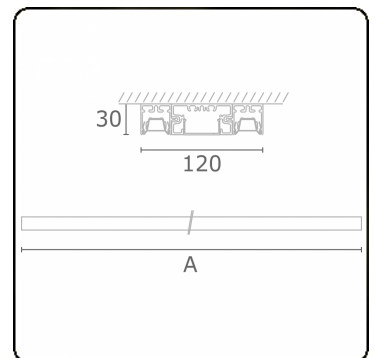

Photometric details

UGR	<19
CIE Fluxcode	90 99 100 100 68

Dimensions

A	1410 mm
---	---------

Remarks

Ceiling luminaire - Direct - LO 400mA - VDT louvre - RAL

ENERGY

Verrijgbaar op aanvraag.