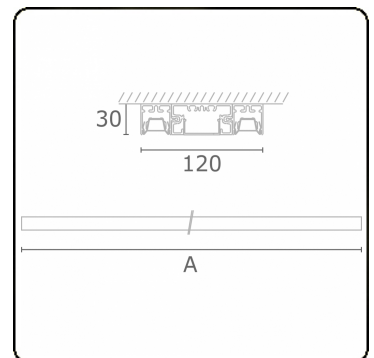

Lichttechnische gegevens

UGR	<19
CIE Fluxcode	90 99 100 100 68

Afmetingen

A	1970 mm
---	---------

Opmerkingen

Plafondarmatuur - Direct - LO 400mA - BAP raster - RAL

ENERGY

Verrijgbaar op aanvraag.