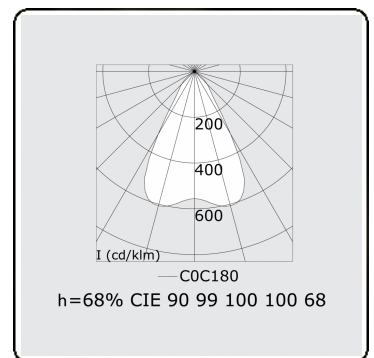

Lichttechnische gegevens

UGR	<19
CIE Fluxcode	90 99 100 100 68

Afmetingen

A	1970 mm
---	---------

Opmerkingen

Plafondarmatuur - Direct - LO 400mA - BAP raster - RAL

ENERGY

Verrijgbaar op aanvraag.