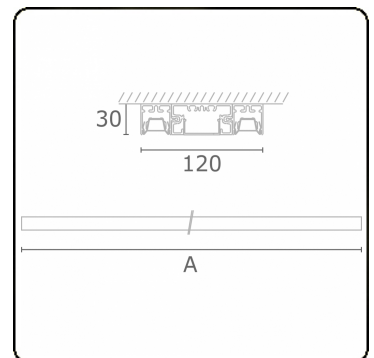

**Lichttechnische gegevens**

UGR	<19
CIE Fluxcode	90 99 100 100 68

**Afmetingen**

A	2530 mm
---	---------

**Opmerkingen**

Plafondarmatuur - Direct - LO 400mA - BAP raster - RAL

**ENERGY**

Verrijgbaar op aanvraag.