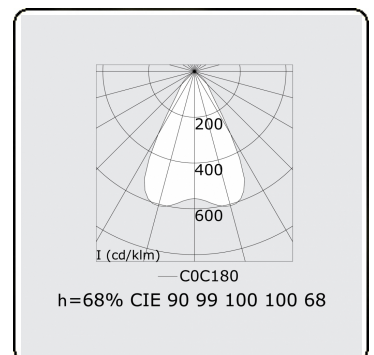

**Lichttechnische gegevens**

UGR	<19
CIE Fluxcode	90 99 100 100 68

**Afmetingen**

A	2530 mm
---	---------

**Opmerkingen**

Plafondarmatuur - Direct - LO 400mA - BAP raster - RAL

**ENERGY**

Verrijgbaar op aanvraag.