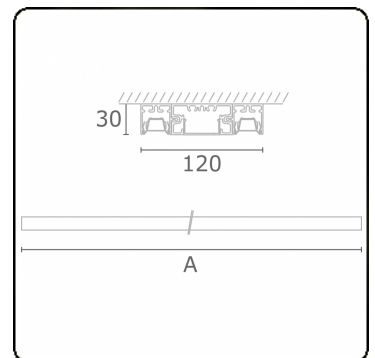

Lichttechnische gegevens

UGR	<19
CIE Fluxcode	90 99 100 100 68

Afmetingen

A	1410 mm
---	---------

Opmerkingen

Plafondarmatuur - Direct - LO 400mA - BAP raster - RAL

ENERGY

Verrijgbaar op aanvraag.