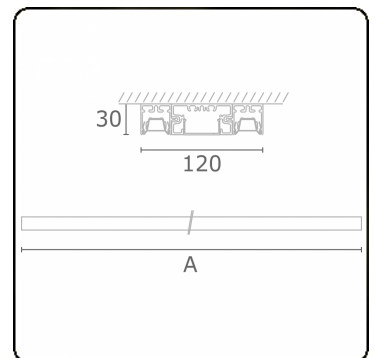

Lichttechnische gegevens

UGR	<19
CIE Fluxcode	90 99 100 100 68

Afmetingen

A	1690 mm
---	---------

Opmerkingen

Plafondarmatuur - Direct - LO 400mA - BAP raster - RAL

ENERGY

Verrijgbaar op aanvraag.