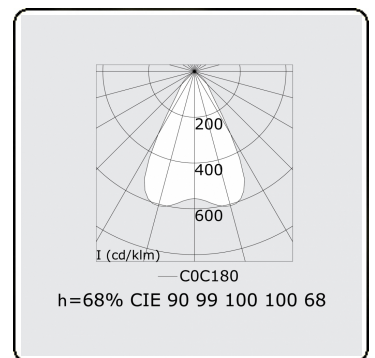

Lichttechnische gegevens

UGR	<19
CIE Fluxcode	90 99 100 100 68

Afmetingen

A	1690 mm
---	---------

Opmerkingen

Plafondarmatuur - Direct - LO 400mA - BAP raster - RAL

ENERGY

Verrijgbaar op aanvraag.