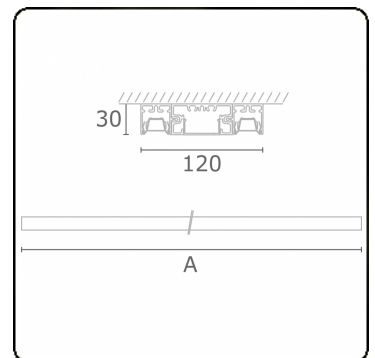

Photometric details

UGR	<19
CIE Fluxcode	90 99 100 100 68

Dimensions

A	1690 mm
---	---------

Remarks

Ceiling luminaire - Direct - LO 400mA - VDT louvre - RAL

ENERGY

Verrijgbaar op aanvraag.