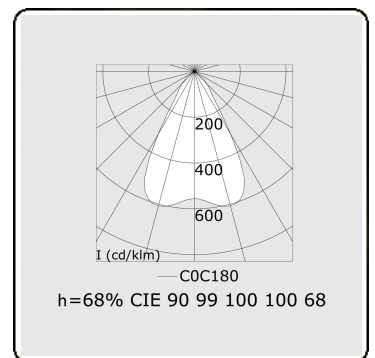

Photometric details

UGR	<19
CIE Fluxcode	90 99 100 100 68

Dimensions

A	2250 mm
---	---------

Remarks

Ceiling luminaire - Direct - LO 400mA - VDT louvre - RAL

ENERGY

Verrijgbaar op aanvraag.