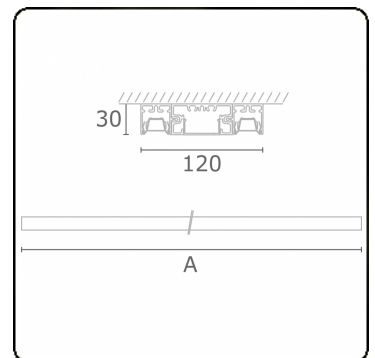

Photometric details

UGR	<19
CIE Fluxcode	90 99 100 100 68

Dimensions

A	2250 mm
---	---------

Remarks

Ceiling luminaire - Direct - LO 400mA - VDT louvre - RAL

ENERGY

Verrijgbaar op aanvraag.