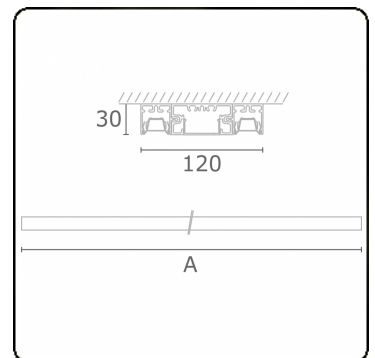

Lichttechnische gegevens

UGR	<19
CIE Fluxcode	90 99 100 100 68

Afmetingen

A	2250 mm
---	---------

Opmerkingen

Plafondarmatuur - Direct - LO 400mA - BAP raster - RAL

ENERG

Verrijgbaar op aanvraag.