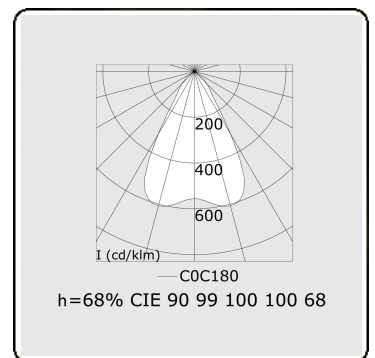

Lichttechnische gegevens

UGR	<19
CIE Fluxcode	90 99 100 100 68

Afmetingen

A	2250 mm
---	---------

Opmerkingen

Plafondarmatuur - Direct - LO 400mA - BAP raster - RAL

ENERG

Verrijgbaar op aanvraag.