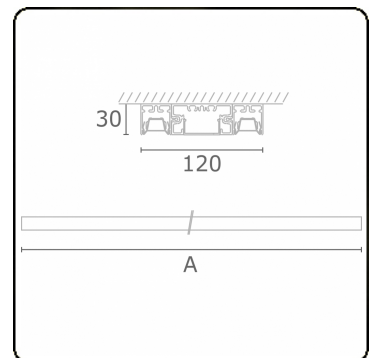

Photometric details

UGR	<19
CIE Fluxcode	90 99 100 100 68

Dimensions

A	2530 mm
---	---------

Remarks

Ceiling luminaire - Direct - LO 400mA - VDT louvre - RAL

ENERGY

Verrijgbaar op aanvraag.