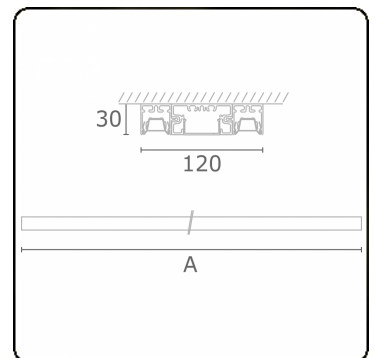

Lichttechnische gegevens

UGR	<19
CIE Fluxcode	90 99 100 100 68

Afmetingen

A	2810 mm
---	---------

Opmerkingen

Plafondarmatuur - Direct - LO 400mA - BAP raster - RAL

ENERGY

Verrijgbaar op aanvraag.