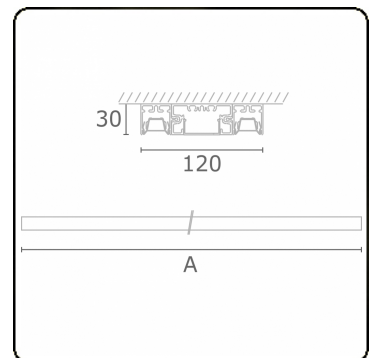

**Photometric details**

UGR	<19
CIE Fluxcode	90 99 100 100 68

**Dimensions**

A	2810 mm
---	---------

**Remarks**

Ceiling luminaire - Direct - LO 400mA - VDT louvre - RAL

**ENERGY**

Verrijgbaar op aanvraag.