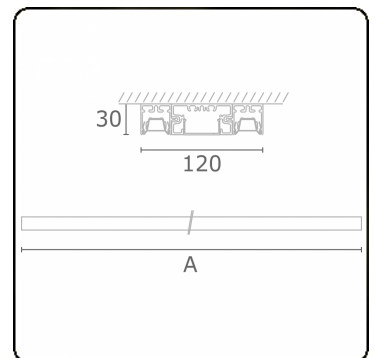

Lichttechnische gegevens

UGR	<19
CIE Fluxcode	90 99 100 100 68

Afmetingen

A	1970 mm
---	---------

Opmerkingen

Plafondarmatuur - Direct - LO 400mA - BAP raster - RAL

ENERGY

Verrijgbaar op aanvraag.