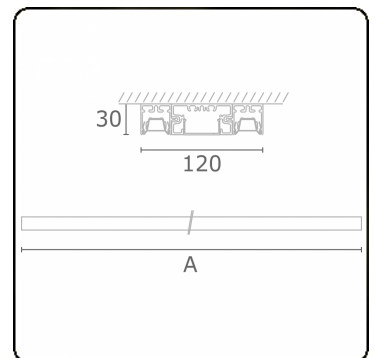

Photometric details

UGR	<19
CIE Fluxcode	90 99 100 100 68

Dimensions

A	1970 mm
---	---------

Remarks

Ceiling luminaire - Direct - LO 400mA - VDT louvre - RAL

ENERG

Verrijgbaar op aanvraag.