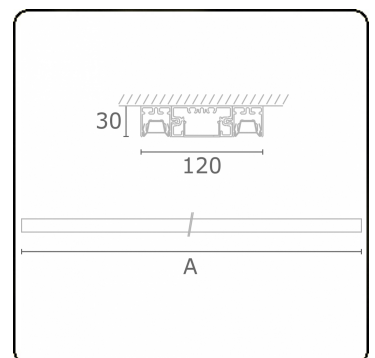

Lichttechnische gegevens

UGR	<19
CIE Fluxcode	90 99 100 100 68

Afmetingen

A	2250 mm
---	---------

Opmerkingen

Plafondarmatuur - Direct - LO 400mA - BAP raster - RAL

ENERGY

Verrijgbaar op aanvraag.