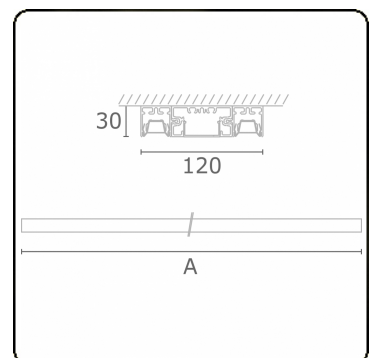

Lichttechnische gegevens

UGR	<19
CIE Fluxcode	90 99 100 100 68

Afmetingen

A	2530 mm
---	---------

Opmerkingen

Plafondarmatuur - Direct - LO 400mA - BAP raster - RAL

ENERGY

Verrijgbaar op aanvraag.