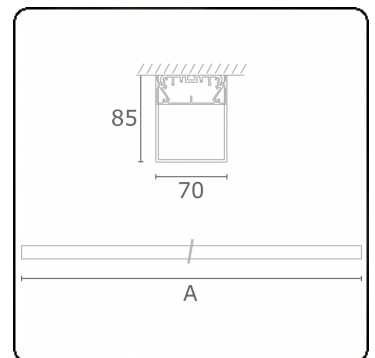

Lichttechnische gegevens

UGR	>19
CIE Fluxcode	34 61 83 76 75

Afmetingen

A	1134 mm
---	---------

Opmerkingen

Plafondarmatuur - HO 150mA - satiné - ANO

ENERGY

Verrijgbaar op aanvraag.