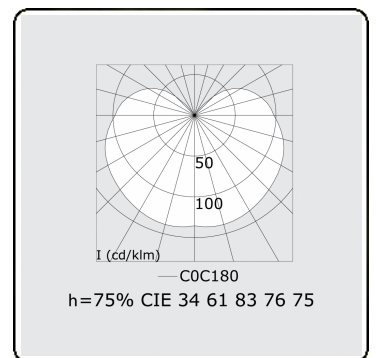

Lichttechnische gegevens

UGR	>19
CIE Fluxcode	34 61 83 76 75

Afmetingen

A	1414 mm
---	---------

Opmerkingen

Plafondarmatuur - HO 150mA - satiné - ANO

ENERGY

Verrijgbaar op aanvraag.