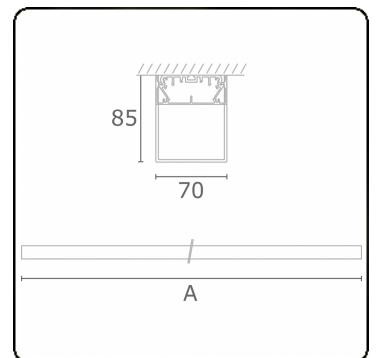

Lichttechnische gegevens

UGR	>19
CIE Fluxcode	34 61 83 76 75

Afmetingen

A	1414 mm
---	---------

Opmerkingen

Plafondarmatuur - HO 150mA - satiné - ANO

ENERGY

Verrijgbaar op aanvraag.