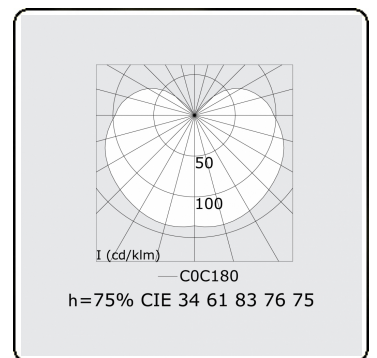

**Lichttechnische gegevens**

UGR	>19
CIE Fluxcode	34 61 83 76 75

**Afmetingen**

A	1414 mm
---	---------

**Opmerkingen**

Plafondarmatuur - HO 150mA - satiné - ANO

**ENERGY**

Verrijgbaar op aanvraag.