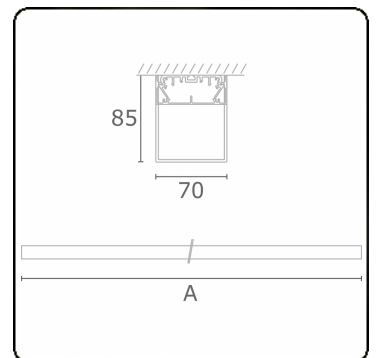

**Lichttechnische gegevens**

UGR	>19
CIE Fluxcode	34 61 83 76 75

**Afmetingen**

A	1414 mm
---	---------

**Opmerkingen**

Plafondarmatuur - HO 150mA - satiné - ANO

**ENERGY**

Verrijgbaar op aanvraag.