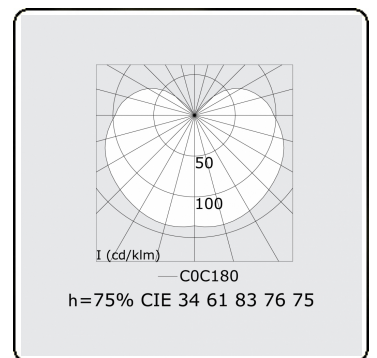

**Lichttechnische gegevens**

UGR	>19
CIE Fluxcode	34 61 83 76 75

**Afmetingen**

A	1694 mm
---	---------

**Opmerkingen**

Plafondarmatuur - HO 150mA - satiné - ANO

**ENERGY**

Verrijgbaar op aanvraag.