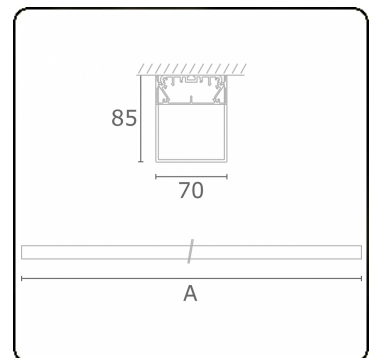

**Lichttechnische gegevens**

UGR	>19
CIE Fluxcode	34 61 83 76 75

**Afmetingen**

A	1694 mm
---	---------

**Opmerkingen**

Plafondarmatuur - HO 150mA - satiné - ANO

**ENERGY**

Verrijgbaar op aanvraag.