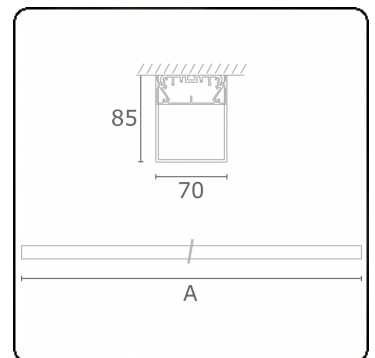

Lichttechnische gegevens

UGR	>19
CIE Fluxcode	34 61 83 76 75

Afmetingen

A	2534 mm
---	---------

Opmerkingen

Plafondarmatuur - HO 150mA - satiné - ANO

ENERGY

Verkrijgbaar op aanvraag.