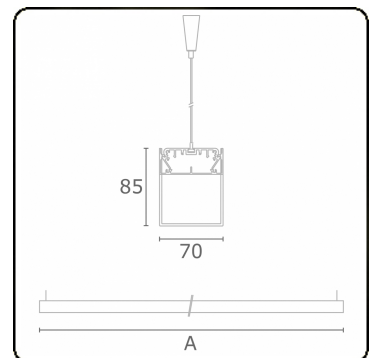

Lichttechnische gegevens

UGR	>19
CIE Fluxcode	34 61 83 76 75

Afmetingen

A	1694 mm
---	---------

Opmerkingen

Pendelarmatuur - HO 150mA - satiné - ANO

ENERGY

A
 Verkrijgbaar op aanvraag.
B
 Disponible sur demande.
C
D
 Available on request.
E
F
 Auf Anfrage.
G