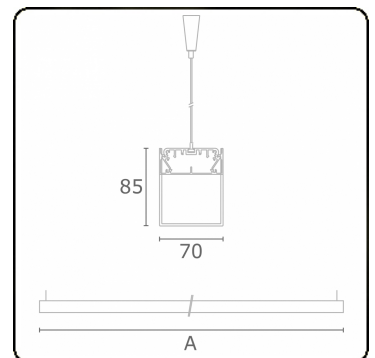

Lichttechnische gegevens

UGR	>19
CIE Fluxcode	34 61 83 76 75

Afmetingen

A	1974 mm
---	---------

Opmerkingen

Pendelarmatuur - HO 150mA - satiné - ANO

ENERGY

Verrijgbaar op aanvraag.