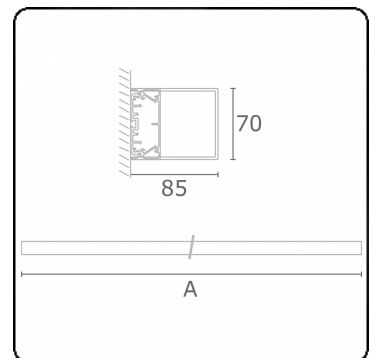

Photometric details

UGR	>19
CIE Fluxcode	34 61 83 76 75

Dimensions

A	1134 mm
---	---------

Remarks

Wall luminaire - HO 150mA - satin - ANO

ENERGY

Verrijgbaar op aanvraag.