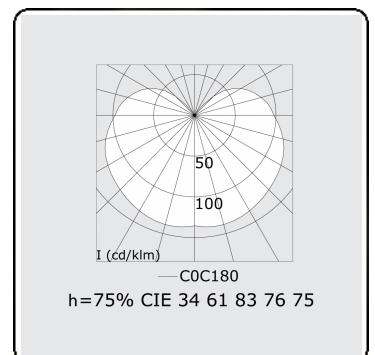

Elektrische Gegevens

Veiligheidsklasse	I
Voeding	230V
Voorschakelapparaat	Stroomvoeding

Lampgegevens

Lamptype	LED 4000K
Wattage	3,2W
Bruto lichtstroom	3350
Armatuur vermogen	17,6W
Aantal	5
Levensduur LED module	L80/B10 > 72000h
Kleurtolerantie	MacAdam 3
CRI	>80

Lichttechnische gegevens

UGR	>19
CIE Fluxcode	34 61 83 76 75

Afmetingen

A	1414 mm
---	---------

Opmerkingen

Wandarmatuur - HO 150mA - satiné - ANO

ENERGY

Verrijgbaar op aanvraag.