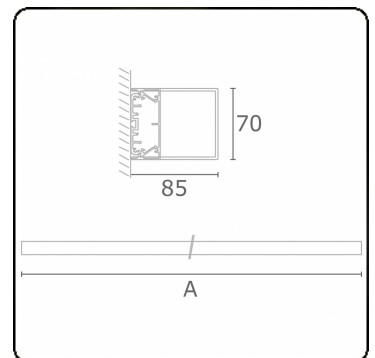

Lichttechnische gegevens

UGR	>19
CIE Fluxcode	34 61 83 76 75

Afmetingen

A	1414 mm
---	---------

Opmerkingen

Wandarmatuur - HO 150mA - satiné - ANO

ENERGY

Verrijgbaar op aanvraag.