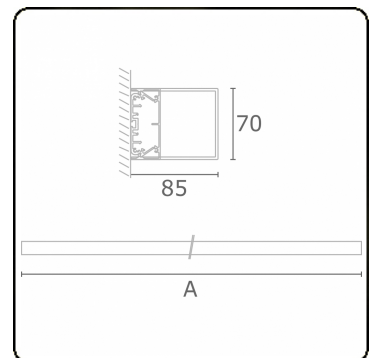

Photometric details

UGR	>19
CIE Fluxcode	34 61 83 76 75

Dimensions

A	1414 mm
---	---------

Remarks

Wall luminaire - HO 150mA - satin - ANO

ENERGY

Verrijgbaar op aanvraag.