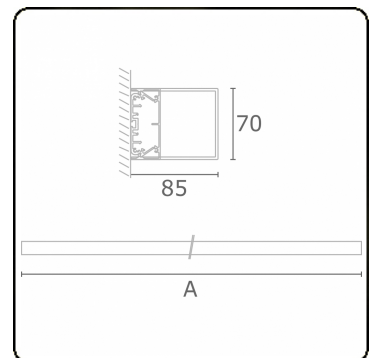

**Photometric details**

UGR	>19
CIE Fluxcode	34 61 83 76 75

**Dimensions**

A	1414 mm
---	---------

**Remarks**

Wall luminaire - HO 150mA - satin - ANO

**ENERGY**

Verrijgbaar op aanvraag.