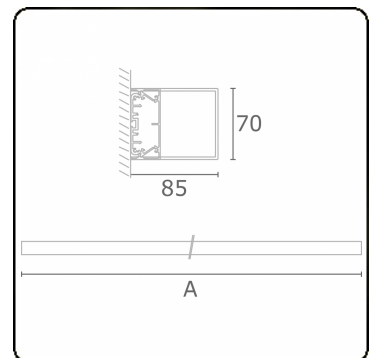

**Lichttechnische gegevens**

UGR	>19
CIE Fluxcode	34 61 83 76 75

**Afmetingen**

A	1134 mm
---	---------

**Opmerkingen**

Wandarmatuur - HO 150mA - satiné - ANO

**ENERGY**

Verkrijgbaar op aanvraag.