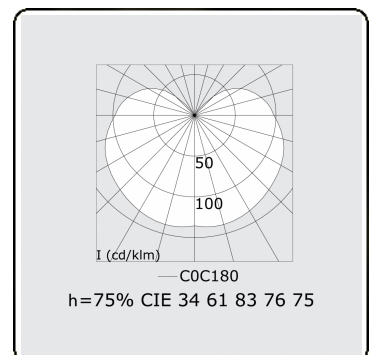

**Lichttechnische gegevens**

UGR	>19
CIE Fluxcode	34 61 83 76 75

**Afmetingen**

A	1134 mm
---	---------

**Opmerkingen**

Wandarmatuur - HO 150mA - satiné - ANO

**ENERGY**

Verkrijgbaar op aanvraag.