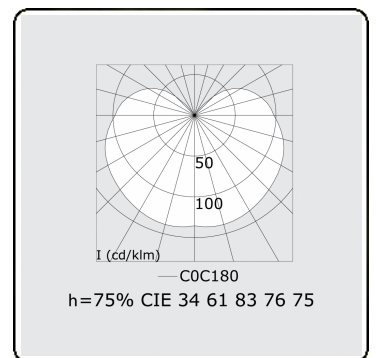

Lichttechnische gegevens

UGR	>19
CIE Fluxcode	34 61 83 76 75

Afmetingen

A	574 mm
---	--------

Opmerkingen

Wandarmatuur - HO 150mA - satiné - ANO

ENERGY

Verkrijgbaar op aanvraag.