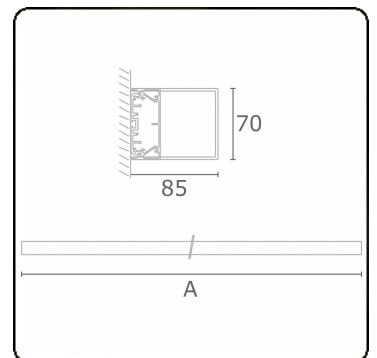

Lichttechnische gegevens

UGR	>19
CIE Fluxcode	34 61 83 76 75

Afmetingen

A	574 mm
---	--------

Opmerkingen

Wandarmatuur - HO 150mA - satiné - ANO

ENERGY

Verkrijgbaar op aanvraag.