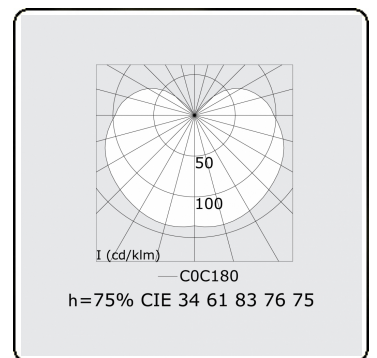

Photometric details

UGR	>19
CIE Fluxcode	34 61 83 76 75

Dimensions

A	574 mm
---	--------

Remarks

Wall luminaire - HO 150mA - satin - ANO

ENERGY

Verkrijgbaar op aanvraag.