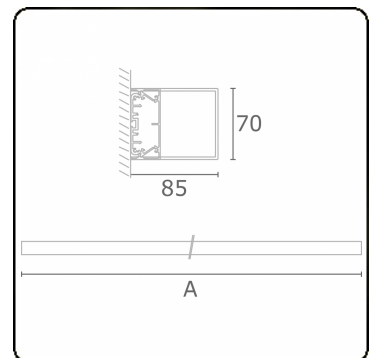

Photometric details

UGR	>19
CIE Fluxcode	34 61 83 76 75

Dimensions

A	574 mm
---	--------

Remarks

Wall luminaire - HO 150mA - satin - ANO

ENERGY

Verkrijgbaar op aanvraag.