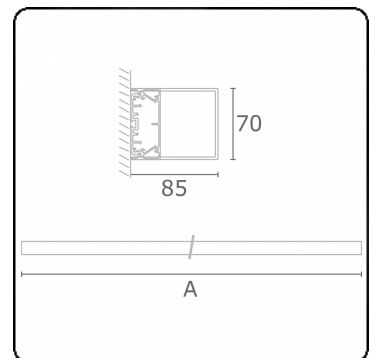

Photometric details

UGR	>19
CIE Fluxcode	34 61 83 76 75

Dimensions

A	854 mm
---	--------

Remarks

Wall luminaire - HO 150mA - satin - ANO

ENERGY

Verrijgbaar op aanvraag.