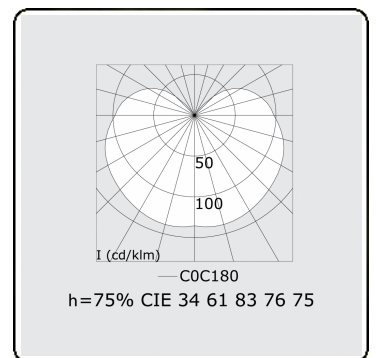

**Lichttechnische gegevens**

UGR	>19
CIE Fluxcode	34 61 83 76 75

**Afmetingen**

A	854 mm
---	--------

**Opmerkingen**

Wandarmatuur - HO 150mA - satiné - ANO

**ENERG**

Verkrijgbaar op aanvraag.