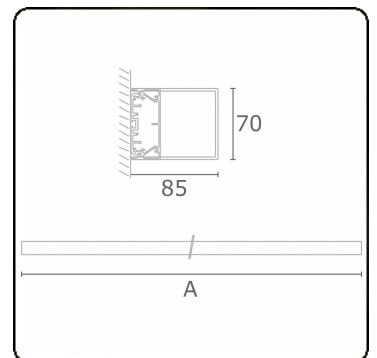

**Lichttechnische gegevens**

UGR	>19
CIE Fluxcode	34 61 83 76 75

**Afmetingen**

A	854 mm
---	--------

**Opmerkingen**

Wandarmatuur - HO 150mA - satiné - ANO

**ENERG**

Verkrijgbaar op aanvraag.