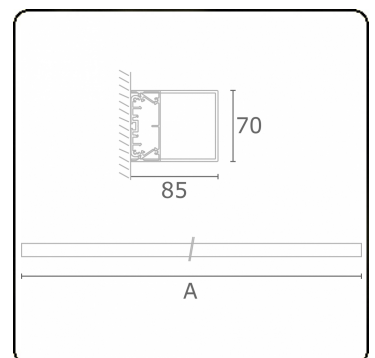

**Lichttechnische gegevens**

UGR	>19
CIE Fluxcode	34 61 83 76 75

**Afmetingen**

A	1134 mm
---	---------

**Opmerkingen**

Wandarmatuur - HO 150mA - satiné - RAL

**ENERGY**

Verrijgbaar op aanvraag.