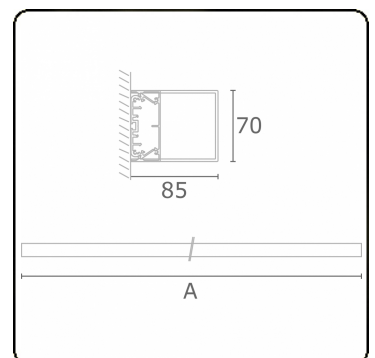

Lichttechnische gegevens

UGR	>19
CIE Fluxcode	34 61 83 76 75

Afmetingen

A	1134 mm
---	---------

Opmerkingen

Wandarmatuur - HO 150mA - satiné - RAL

ENERGY

Verkrijgbaar op aanvraag.