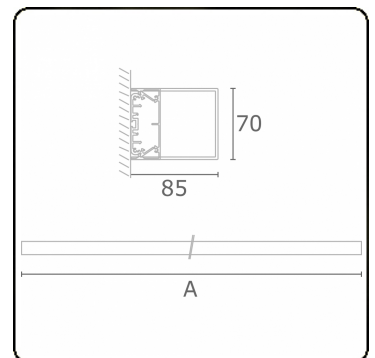

**Photometric details**

UGR	>19
CIE Fluxcode	34 61 83 76 75

**Dimensions**

A	1134 mm
---	---------

**Remarks**

Wall luminaire - HO 150mA - satin - RAL

**ENERGY**

Verrijgbaar op aanvraag.