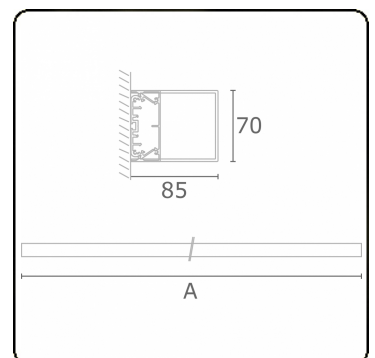

**Lichttechnische gegevens**

UGR	>19
CIE Fluxcode	34 61 83 76 75

**Afmetingen**

A	1414 mm
---	---------

**Opmerkingen**

Wandarmatuur - HO 150mA - satiné - RAL

**ENERG**

Verrijgbaar op aanvraag.