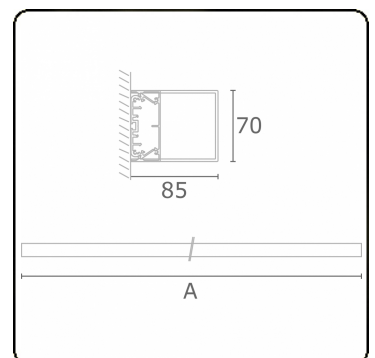

Nhua - satiné - HO 150mA - RAL
06.19000544-9999

Armatuurgegevens

Montage	Wand Opbouw
Lichtuittreding	Direct-Indirect
Afscherming	satiné plexi
Beschermingsgraad	IP 40
Behuizing	Aluminium
Afwerking	RAL kleur naar keuze
Keurmerken	CE, ISO 9001

Elektrische Gegevens

Veiligheidsklasse	I
Voeding	230V
Voorschakelapparaat	Stroomvoeding

Lampgegevens

Lamptype	LED 4000K
Wattage	3,2W
Bruto lichtstroom	2680
Armatuur vermogen	14,1W
Aantal	4
Levensduur LED module	L80/B10 > 72000h
Kleurtolerantie	MacAdam 3
CRI	>80

Lichttechnische gegevens

UGR	>19
CIE Fluxcode	34 61 83 76 75

Afmetingen

A	1134 mm

Opmerkingen

Wandarmatuur - HO 150mA - satiné - RAL

ENERGY

Verrijgbaar op aanvraag.

Disponible sur demande.

Available on request.

Auf Anfrage.

WXYZ
kWh/1000h

MULTILINE®

2019/2015