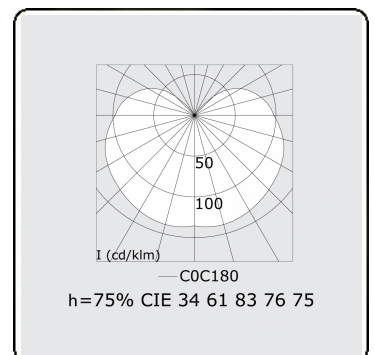

Elektrische Gegevens

Veiligheidsklasse	I
Voeding	230V
Voorschakelapparaat	Stroomvoeding

Lampgegevens

Lamptype	LED 4000K
Wattage	3,2W
Bruto lichtstroom	3350
Armatuur vermogen	17,6W
Aantal	5
Levensduur LED module	L80/B10 > 72000h
Kleurtolerantie	MacAdam 3
CRI	>80

Lichttechnische gegevens

UGR	>19
CIE Fluxcode	34 61 83 76 75

Afmetingen

A	1414 mm
---	---------

Opmerkingen

Wandarmatuur - HO 150mA - satiné - RAL

ENERG

Verrijgbaar op aanvraag.