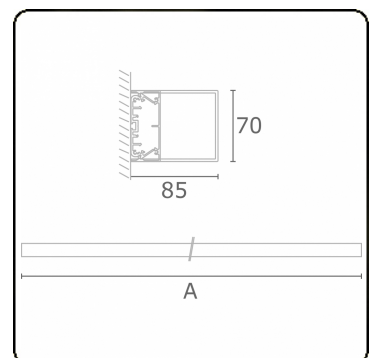

Photometric details

UGR	>19
CIE Fluxcode	34 61 83 76 75

Dimensions

A	1414 mm
---	---------

Remarks

Wall luminaire - HO 150mA - satin - RAL

ENERGY

Verkrijgbaar op aanvraag.